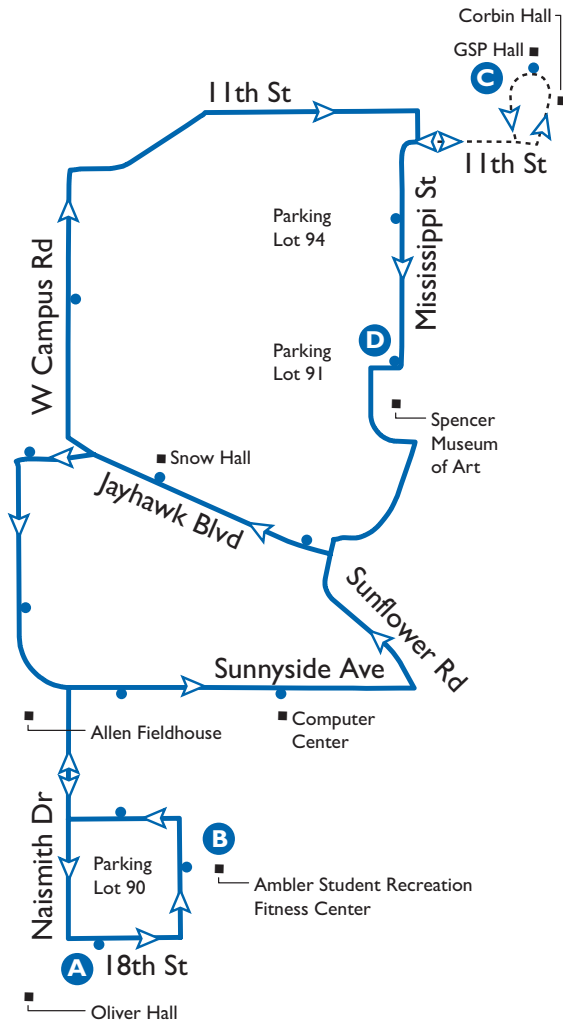

# 42 Campus Blue Circulator

- A** Timing point
- Bus stop
- Evening route, starting at 5:28 p.m., Mon.–Thurs.

## Campus Blue Circulator

	Ambler Student Recreation Fitness Center <b>B</b>	GSP Residence Hall <b>C</b>	Spencer Museum of Art <b>D</b>
<b>AM</b>			
	7:00		7:17
	7:13	7:15	7:32
	7:28	7:30	7:47
	7:43	7:45	8:02
	7:58	8:00	8:17
	8:13	8:15	8:32
	8:28	8:30	8:47
	8:43	8:45	9:02
	8:58	9:00	9:17
	9:13	9:15	9:32
	9:28	9:30	9:47
	9:43	9:45	10:02
	9:58	10:00	10:17
	10:13	10:15	10:32
	10:28	10:30	10:47
	10:43	10:45	11:02
	10:58	11:00	11:17
	11:13	11:15	11:32
	11:28	11:30	11:47
	11:43	11:45	12:02
	11:58	12:00	12:17
<b>PM</b>			
	12:13	12:15	12:32
	12:28	12:30	12:47
	12:43	12:45	1:02
	12:58	1:00	1:17
	1:13	1:15	1:32
	1:28	1:30	1:47
	1:43	1:45	2:02
	1:58	2:00	2:17
	2:13	2:15	2:32
	2:28	2:30	2:47
	2:43	2:45	3:02
	2:58	3:00	3:17
	3:13	3:15	3:32
	3:28	3:30	3:47
	3:43	3:45	4:02
	3:58	4:00	4:17
	4:13	4:15	4:32
	4:28	4:30	4:47
	4:43	4:45	5:02
	4:58	5:00	5:17
	5:13	5:15	5:32
	5:28	5:30	5:47
	5:43	5:45	6:02
	5:58	6:00	6:17
	6:28	6:30	6:47
	6:58	7:00	7:17
	7:28	7:30	7:47
	7:58	8:00	8:17
	8:28	8:30	8:47
	8:58	9:00	9:17
	9:28	9:30	9:47
	9:58	10:00	10:17
	10:28	10:30	